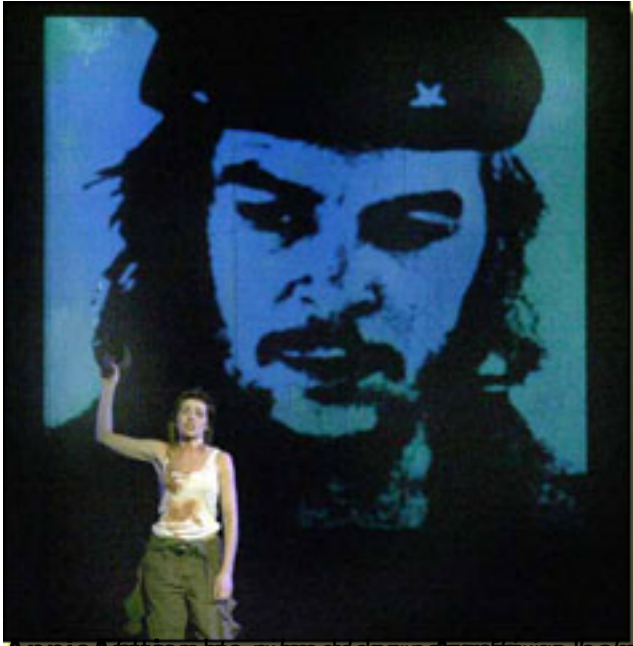

El encuentro con la **Revolución Cubana** le puso ante los ojos un nuevo presente y delimitó los c

LIBRO DE LOS AUTORES

- *Sería simplista ver a **Annie** tan sólo como una mujer enamorada frente a la ilusión de un mundo que promete cambios. Sería simplificar en demasía una vida cargada de complejidades, imaginarla apenas como una mujer despedazada por las ruedas del tiempo en que vivió, como si no tuviese voluntad o deseo.*

LA ELECCIÓN DE ANNIE

MÁS ALLÁ DE UNA ILUSIÓN

Que la elección de **Annie** no fue una mera ilusión lo demostró la trayectoria de toda su vida.

La hija rebelde

Escrito por www.madridteatro.net

Martes, 09 de Marzo de 2010 08:14 - Actualizado Jueves, 06 de Mayo de 2010 10:01

Annie Aníbal de las de los ojos, en un momento de la obra en el teatro de la Alameda de Segovia, en la ciudad de Segovia.

Aníbal de las de los ojos, en un momento de la obra en el teatro de la Alameda de Segovia, en la ciudad de Segovia.