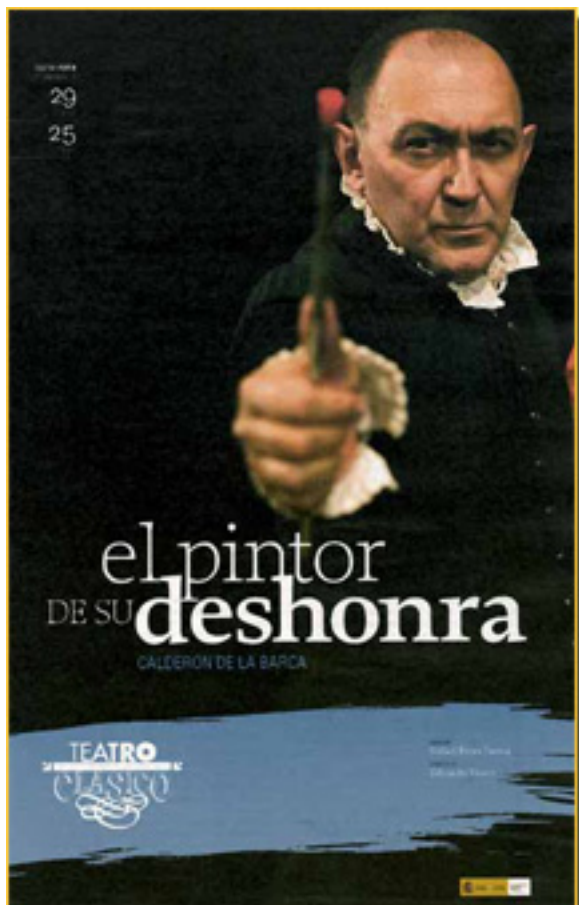

El pintor de su deshonra. CNTC

Escrito por www.madridteatro.net

Sábado, 13 de Marzo de 2010 15:36 - Actualizado Sábado, 15 de Mayo de 2010 10:56

EL PINTOR DE SU DESHONRA

de CALDERÓN DE LA BARCA

por la COMPAÑÍA NACIONAL DE TEATRO

CLÁSICO

en el TEATRO PAVÓN

[2008-05-07]

Del 29 de marzo al 25 de mayo de 2008

El pintor de su deshonra. CNTC

Escrito por www.madridteatro.net

Sábado, 13 de Marzo de 2010 15:36 - Actualizado Sábado, 15 de Mayo de 2010 10:56

EL PINTOR DE SU DESHONRA, EN BILBAO Y MADRID

El pintor de su deshonra, título no frecuente en las compañías, se estrenó a en el **Teatro Lope de Vega** de

Sevilla el 20 de febrero de 2008, viajó después a Bilbao y, tras los *Romances del Cid*, tomó tierra en Madrid

Con *El pintor de su deshonra*, según **Rafael Pérez Sierra**, autor de la versión de este montaje:

- Se muestra que la **Compañía Nacional de Teatro Clásico** da una prueba más de que nadie tan bien como ella puede, aun en la brevedad de su existencia, ir descubriendo y ensanchando el horizonte de nuestro teatro clásico.