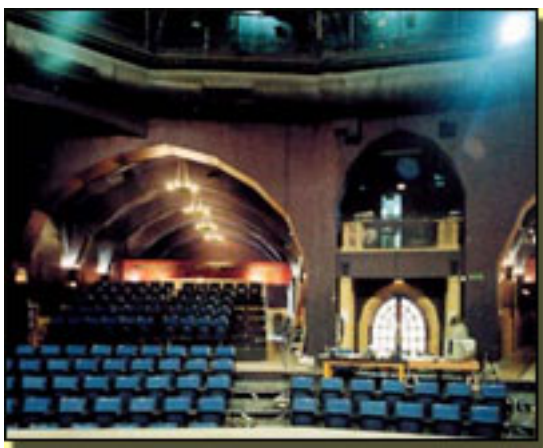

La isla del tesoro

Escrito por www.madridteatro.net
Domingo, 07 de Marzo de 2010 07:33 -

---

www.madridteatro.net

Teatro de la Abadía

C/ Fernández de los Ríos, 42
28015 – Madrid