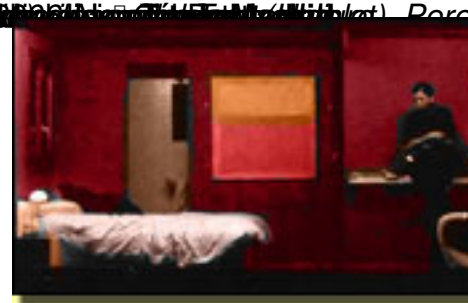

■ ~~El marzo pasado de 2006~~ **Àlex Rigola** presentaba *Largo viaje hacia la noche* de **Eugene' Neill**

en el Teatro de la Abadía de Madrid. Ahora ha creado y ha dirigido un peculiar espectáculo. El punto de partida es el *Hamlet* de **Shakespeare** y lo ha titulado *European House (Prólogo de un Hamlet sin palabras)*

Àlex Rigola describe *European House* como:

- Un espectáculo de creación **Centros** sin palabras donde se puede ver... la sección **Madrid** en una casa de tres plantas

European house

Escrito por www.madridteatro.net
Sábado, 06 de Marzo de 2010 19:36 -