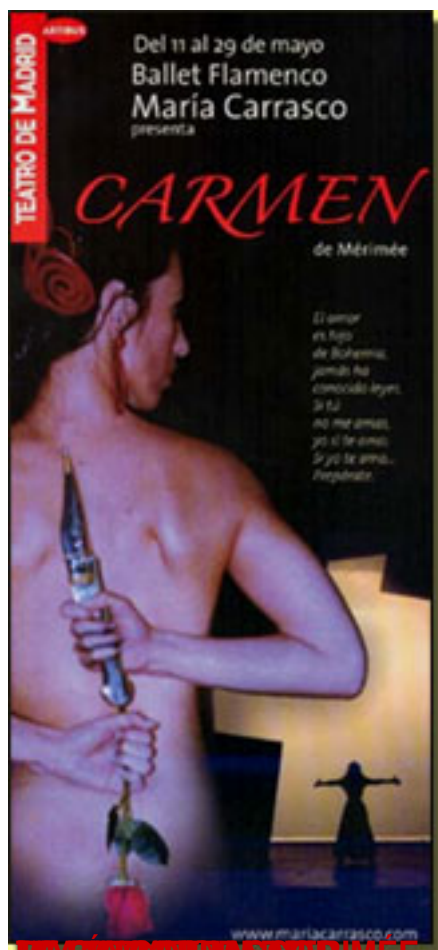

La Carmen de Merimée. María Carrasco.

Escrito por www.madridteatro.net
Sábado, 22 de Mayo de 2010 15:19 -

LA CARMEN DE MERIMÉE
DE LA MANO DE MARÍA CARRASCO
EN EL TEATRO DE MADRID

[2005-06-01]

El Ballet Flamenco Español de María Carrasco estrenó en los

La Carmen de Merimée. María Carrasco.

Escrito por www.madridteatro.net
Sábado, 22 de Mayo de 2010 15:19 -

~~UN SÍMBOLO DE LA CULTURA~~ EN EL

El

Ballet Flamenco Español

María Carrasco

estren

De esta Carmen se ha dicho en la prensa que es:

“una mágica versión del mito, con una fusión magistralmente lograda”

El recurrir a los diversos estilos es posible gracias a la experiencia de los cuatro señores bailarines

Joaquín Cortés creadoq varias coreografías **Antonio Caradea** la Zarzuela

Ahora vuelve con esta *Carmen*

, cuyo guión, coreografía

- **Carmen** es una mujer que lucha por no someterse a su patria, por su libertad.

Lo que ha llevado a **María Carrasco** a coreografiar una vez más el mito de **Carmen** ha sido una especial atracción que siente por esta mujer que aparece como