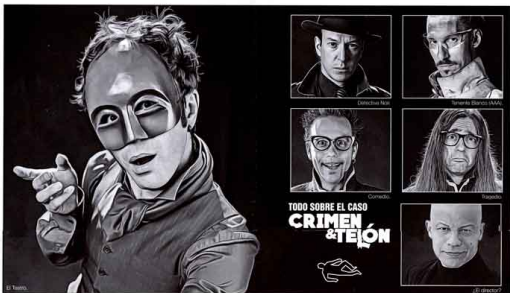

EXTRA CIUDAD TIERRA NOTICIAS EXTRA