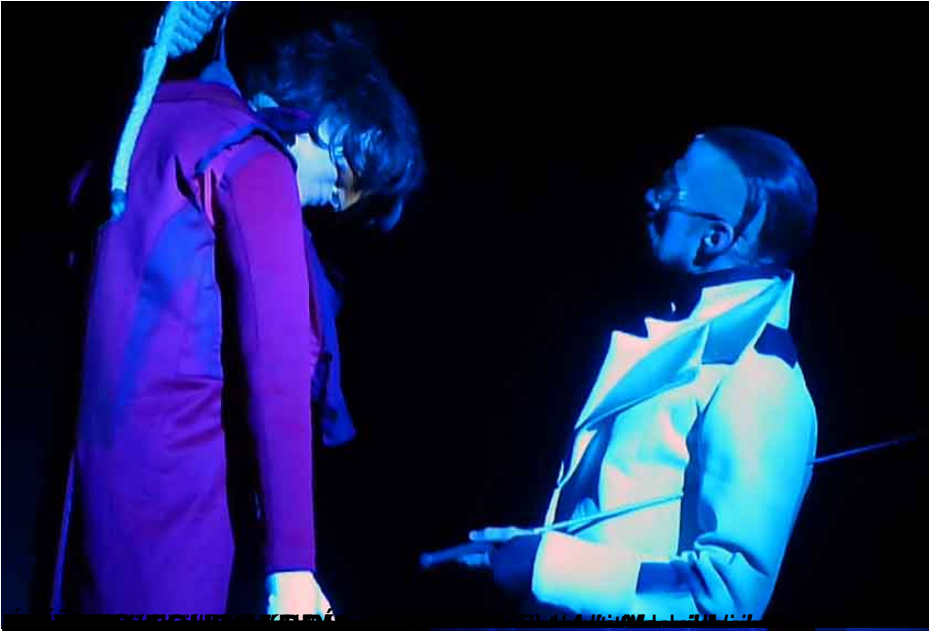

Ron Lalá  **FERNÁN GÓMEZ**
CENTRO CULTURAL DE LA VILLA

DEL **21 DE DICIEMBRE** DE 2017
AL **28 DE ENERO** DE 2018

CRIMEN & TELÓN

Juan Cañas
Íñigo Echevarría
Miguel Magdalena
Daniel Rovalher
Álvaro Tato

Dirección:
Yayo Cáceres

teatrofernangomez.com 

CRIMEN Y TELÓN
de
RON LALÁ

texto
ÁLVARO TATO

dirección
YAYO CÁCERES

intérpretes
JUAN CAÑAS, ÍÑIGO ECHEVARRÍA,
MIGUEL MAGDALENA, DANIEL ROVALHER, ÁLVARO TATO

en el
TEATRO FERNÁN GÓMEZ
(SALA GUIRAU)
de
MADRID

Edad recomendada: A partir de 12 años.

Del 21 de diciembre de 2017 al 28 de enero de 2018

EXTRA CIUDAD TIERRA NOTICIAS EXTRA

El Teatro ha muerto

Según fueron pedicados, el cadáver en el escenario según de sentimientos y emociones. El teatro ha sido encontrado en su tumbado. El teatro del El Detective Nocturno, caballos por la resolución de diversos artículos, forma parte de la columna investigativa coordinada por el teatro Blanco, de la Agencia Anti Arte. Mientras tanto, una sala de distribución se...

Grandes criminales de Ciudad Tierra Ron Lalá

El libro *CRIMEN y TELÓN* (edición Antígona) se encuentra a la venta en el puesto instalado en el hall de este teatro. El teatro ha sido encontrado en su tumbado. El teatro del El Detective Nocturno, caballos por la resolución de diversos artículos, forma parte de la columna investigativa coordinada por el teatro Blanco, de la Agencia Anti Arte. Mientras tanto, una sala de distribución se...