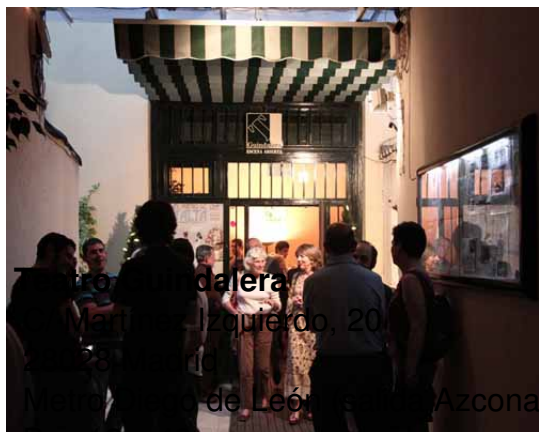

Bus 12 y 48

Tel. 91 361 55 21

www.teatroguindalera.com
info@teatroguindalera.com