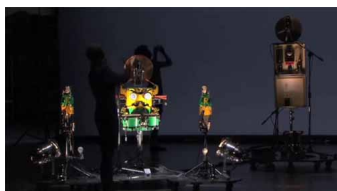

ESTRENO EN ESPAÑA
en los
TEATROS DEL CANAL
(SALA ROJA)

de

MADRID

Del **10 al 13 de abril de 2014**

Robot es una reflexión sobre el complejo vínculo entre el hombre y la máquina y la posibilidad de intercambios, transmitida con sensibilidad y emoción. Se trata de una obra coral: ocho bailarines interactúan con los robots musicales de los artistas japoneses **Maywa Denki**. Participan, también, los robots

NAO

. El humor y la poesía campean en las coreografías

FOTO: PRODUCTORA

Maywa Denki es un colectivo de artistas japoneses que opera con objetos animados mezclando tecnología, burla y refinamiento. Sus contactos con **NAO**, el **Robot**

Humanoide

, llevaron a

Blanca Li

a explorar y coreografiar esta relación entre hombres y mecánicas digitales.

- *Diariamente interactuamos con decenas de máquinas más o menos automáticas, más o menos electrónicas, más o menos "pensantes", que reflejan nuestros gustos y nuestros actos. ¿Una máquina, incluso evolucionada, puede reemplazar la relación con lo vivo? ¿Nuestras réplicas robóticas expresarán un día sentimientos además de gestionar nuestra vida cotidiana? ¿Qué sociedad producirán? ¿Son los robots entidades capaces de integrar el desorden creador? ¿Serán un reflejo de los deseos inconscientes de la sociedad? Si los robots se humanizan adoptando nuestra apariencia, ¿nos robotizaremos nosotros? ¿Nos convertiremos en híbridos, en andróides?* - declara **Blanca**.