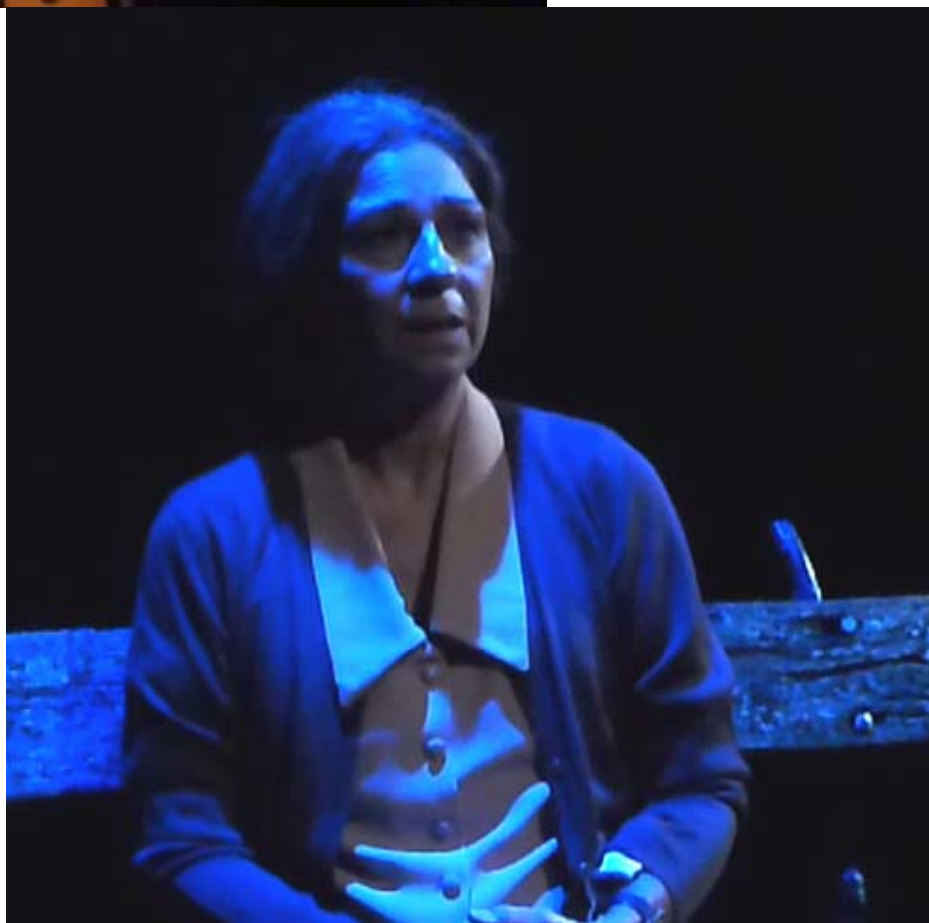

La Plaza del Diamante. Joan Ollé. Lolita.

Escrito por www.madridteatro.net

Jueves, 02 de Octubre de 2014 13:11 - Actualizado Jueves, 20 de Noviembre de 2014 17:31

LA PLAZA DEL DIAMANTE
de
MERCÈ RODOREDA

interpretada por
LOLITA FLORES

Del 24 de septiembre al 23 de noviembre de 2014

Todo comenzó con un mensaje de correo electrónico a las dos de la madrugada. **Joan Manuel Serrat** le animó a que Lolita aceptara el papel que le había ofrecido **Natalio Grueso**: la **Colometa** de *La Plaza del Diamante* de **Mercè Rodoreda** y que **Joan Ollé** junto a **Carles Guillén** había adaptado para un monólogo.

LOLITA NO FORMABA PARTE DE MI IMAGINARIO

La Plaza del Diamante. Joan Ollé. Lolita.

Escrito por www.madridteatro.net

Jueves, 02 de Octubre de 2014 13:11 - Actualizado Jueves, 20 de Noviembre de 2014 17:31