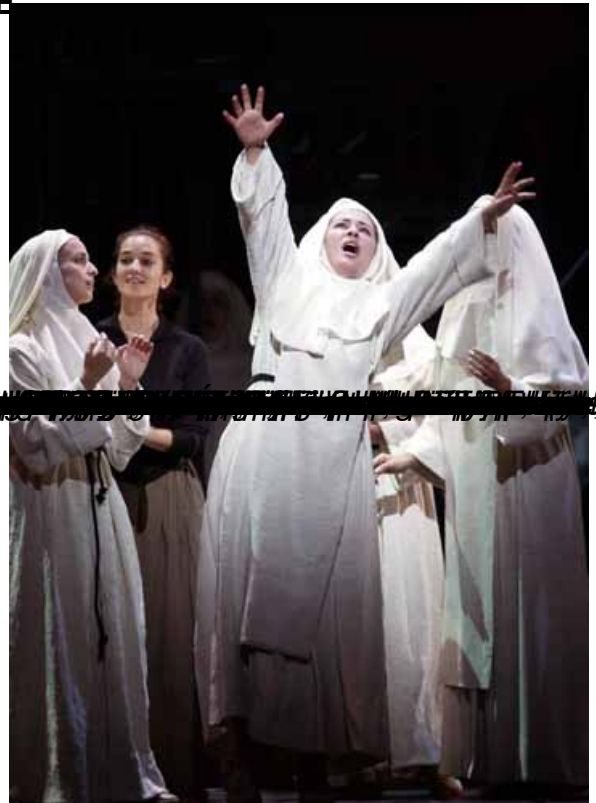

Il Prigioniero y Suor Angelica. T. Real

Escrito por www.madridteatro.net

Viernes, 02 de Noviembre de 2012 12:49 - Actualizado Domingo, 18 de Noviembre de 2012 17:19

Prigioniero
(
El prisionero
) y
Suor Angelica (Sor Angélica)
conforman este programa doble del
Teatro Real
, que dirige
Lluís Pasqual

Il Prigioniero y Suor Angelica. T. Real

Escrito por www.madridteatro.net

Viernes, 02 de Noviembre de 2012 12:49 - Actualizado Domingo, 18 de Noviembre de 2012 17:19

DONALD KA... PRIGIONIERO ANTE

Il Prigioniero y Suor Angelica. T. Real

Escrito por www.madridteatro.net

Viernes, 02 de Noviembre de 2012 12:49 - Actualizado Domingo, 18 de Noviembre de 2012 17:19

ROSSI ANTONIO REAL

DEBORA POLASKI / VITO PRIANTE

IL PRIGIONERO

DEBORA POLASKI

FOTOS: FRANCESCO SORAB ANDELICA