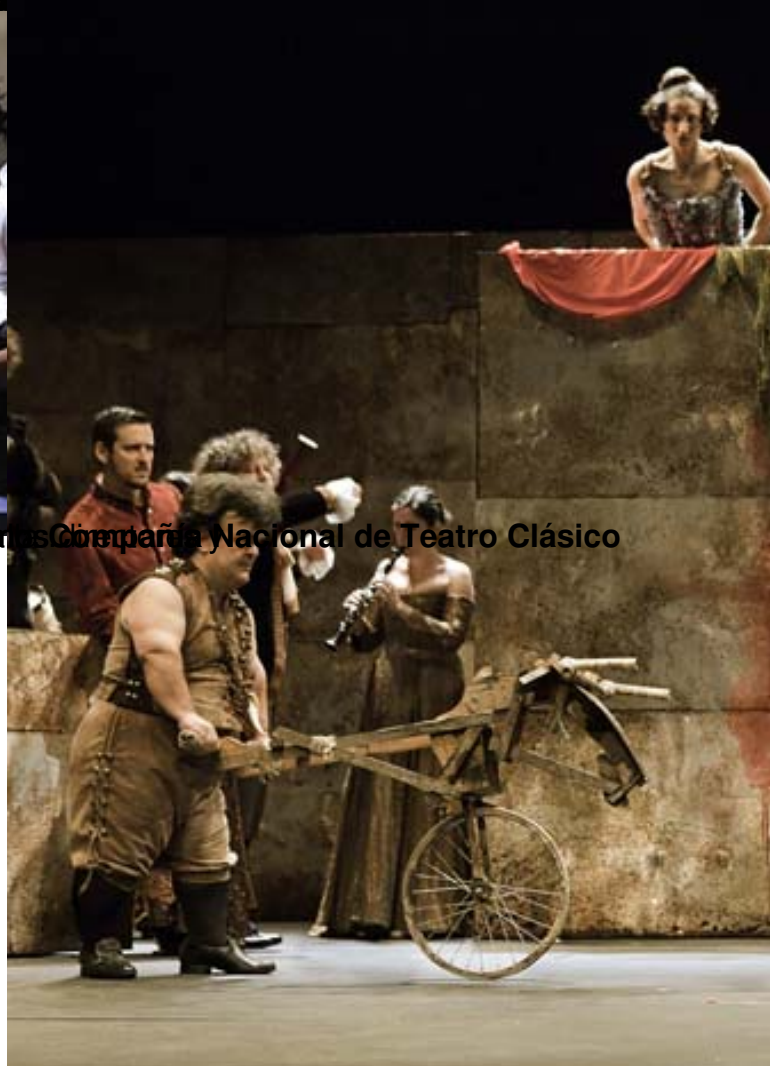

Entremeses barrocos: T. Clasico.2012

Escrito por www.madridteatro.net

Martes, 24 de Abril de 2012 09:44 - Actualizado Viernes, 31 de Agosto de 2012 20:10

Compañía Nacional de Teatro Clásico