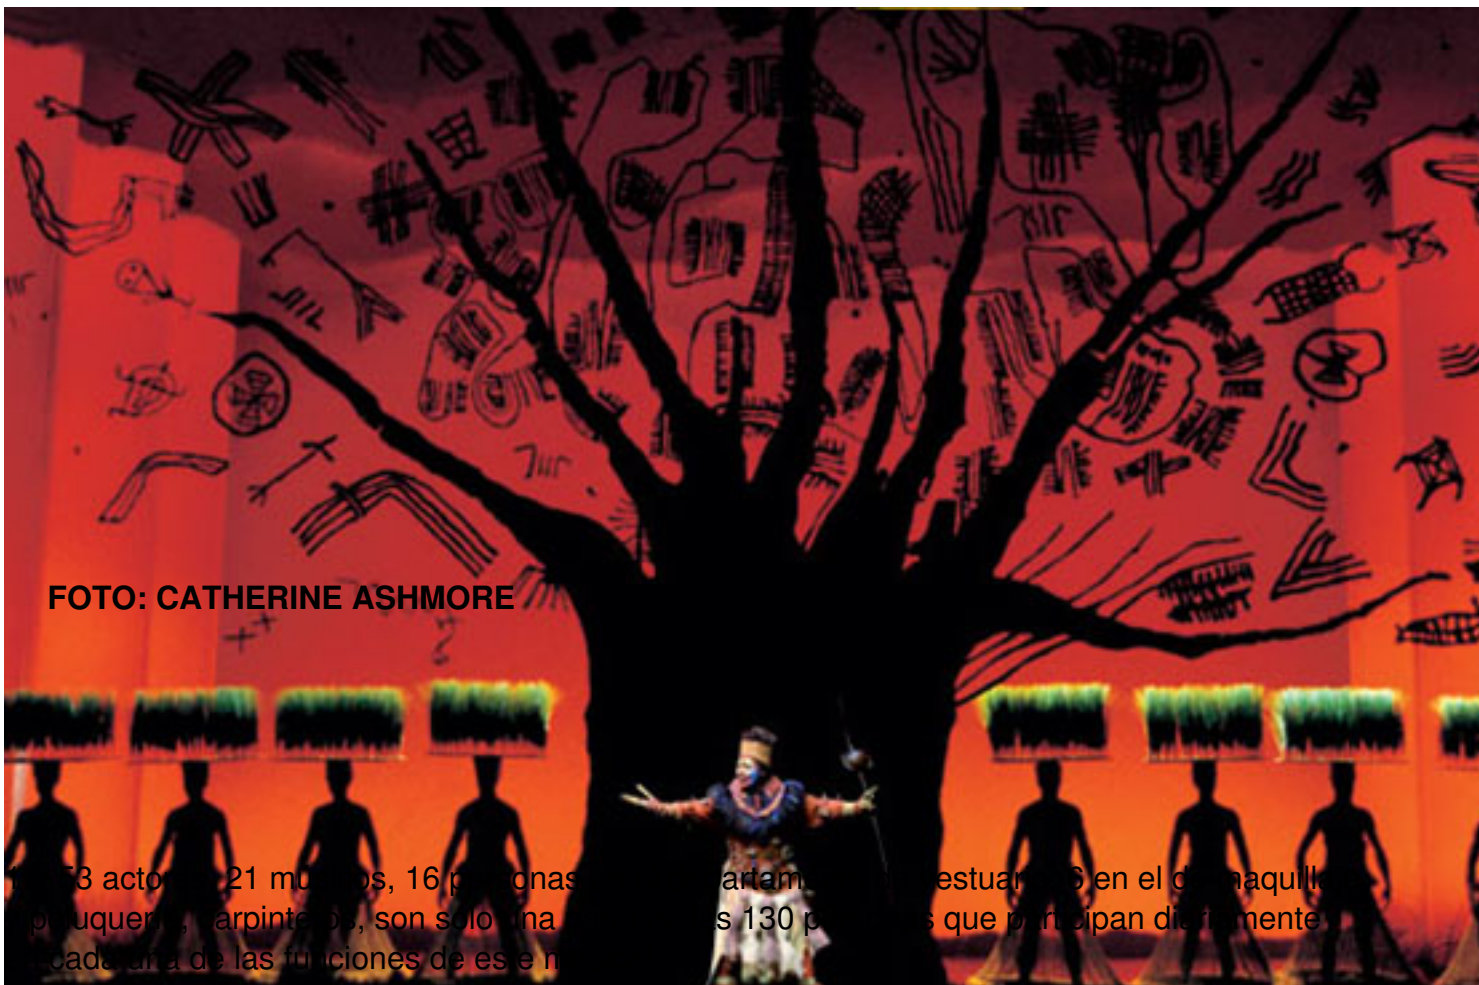

El Rey León. Algunos datos

Escrito por www.madridteatro.net

Sábado, 15 de Octubre de 2011 17:24 - Actualizado Sábado, 31 de Agosto de 2019 16:22

EL REY LEÓN

ALGUNOS DATOS

FOTO: CATHERINE ASHMORE

13 actores, 21 músicos, 16 personas que trabajan en el maquillaje, carpinteros, son solo una parte de los 130 personas que participan diariamente en cada una de las funciones de este musical.

2. Hay más de 200 esculturas, figuras animadas, tallas y máscaras en el show, para las que se necesitaron más de 17.000 horas en su diseño y construcción.

El Rey León. Algunos datos

Escrito por www.madridteatro.net

Sábado, 15 de Octubre de 2011 17:24 - Actualizado Sábado, 31 de Agosto de 2019 16:22

3. Más 25 tipos de animales salen al escenario durante la obra. Algunos, como las jirafas, con un tamaño superior a los 7 metros y medio de altura, y otros como el elefante tienen una longitud de 4 metros.

6. El 24 de septiembre de 2009, el traje de Rafiki y la máscara de Simba fueron agregados a la colección de la Smithsonian Institution, con ello EL REY LEÓN ocupa su lugar como icono de la cultura estadounidense.