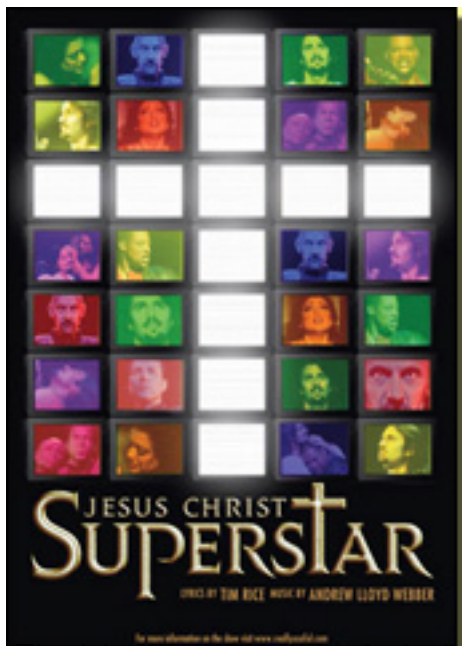

Diversos carteles de Jesucristo Superstar

Escrito por www.madridteatro.net

Jueves, 15 de Abril de 2010 10:56 - Actualizado Viernes, 14 de Mayo de 2010 12:19

Este cartel promocional puede ser de ayuda de la tradición referencial del siglo. Contiene un texto