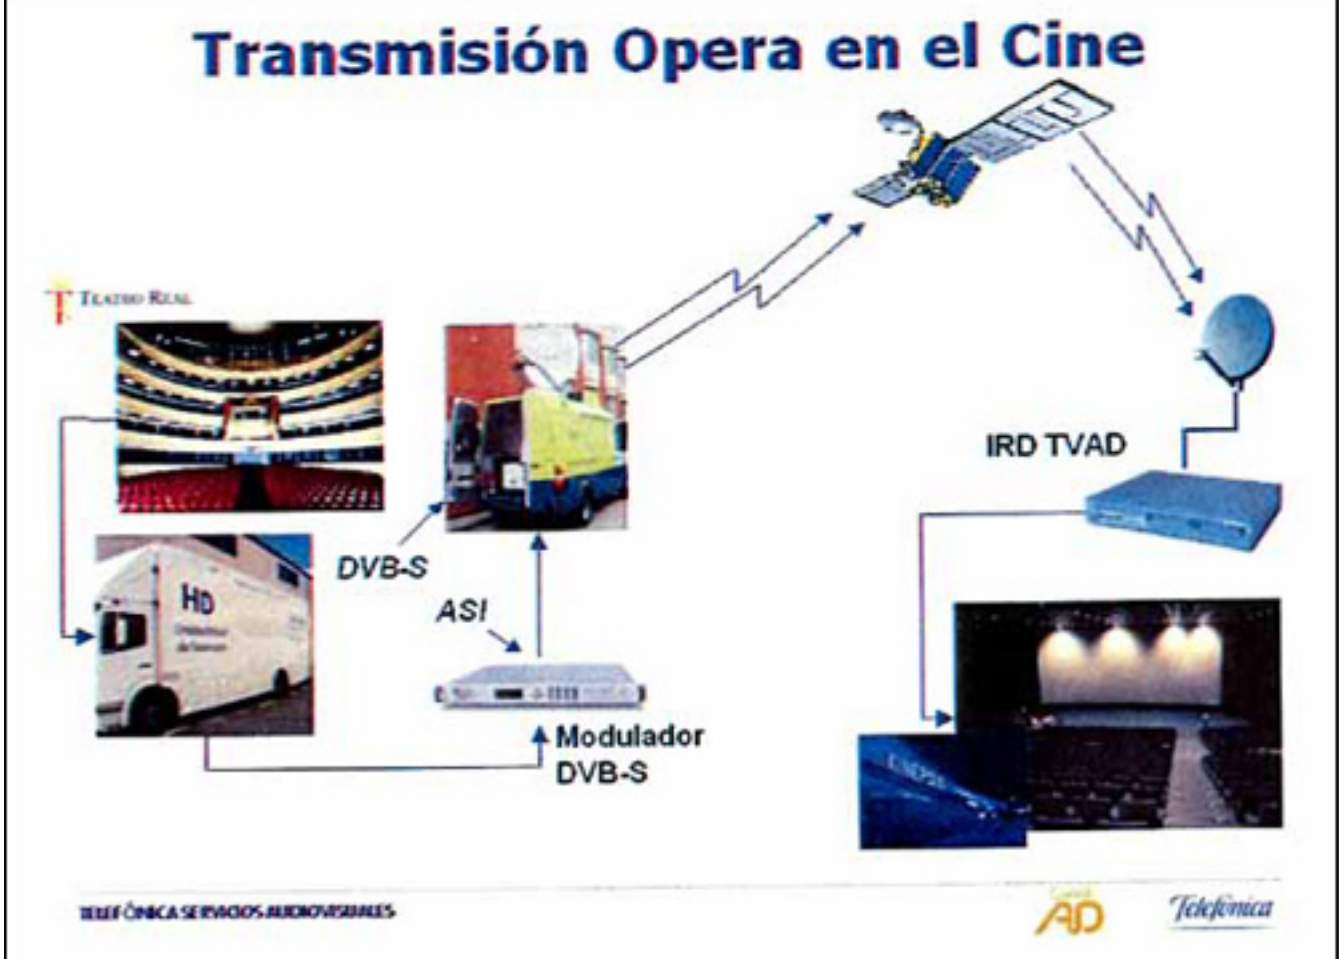

Ópera en el cine.

Escrito por www.madridteatro.net

Jueves, 15 de Abril de 2010 10:52 - Actualizado Viernes, 14 de Mayo de 2010 12:20

esta ópera en cine va chispa (100%) hay Play Back y recurre al directo. DVB-S. M. A. P. I. T. E. R. F. U. I.