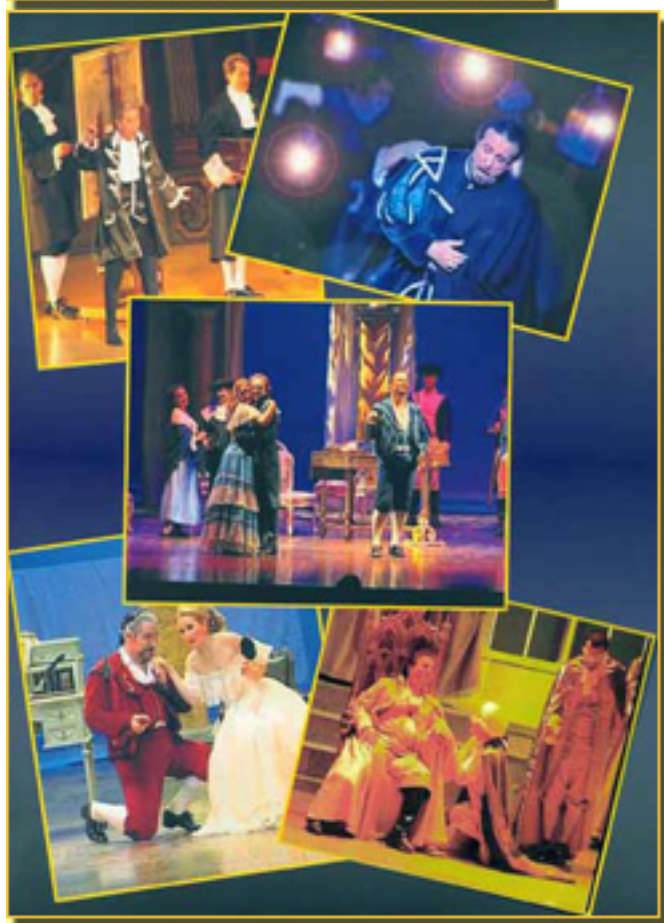

El teatro compacto Gran Vía de Madrid es un teatro de ópera que se encuentra en la Gran Vía de Madrid.

El teatro romántico se caracteriza por sus historias de amor y sus trágicos finales. En esta época, el teatro buscaba emocionar al público a través de historias de amor y de sacrificio.

El teatro romántico se caracteriza por sus historias de amor y sus trágicos finales. En esta época, el teatro buscaba emocionar al público a través de historias de amor y de sacrificio.

Madrid:

Original de la Compañía de Ópera Romántica de la Compañía de Ópera Romántica