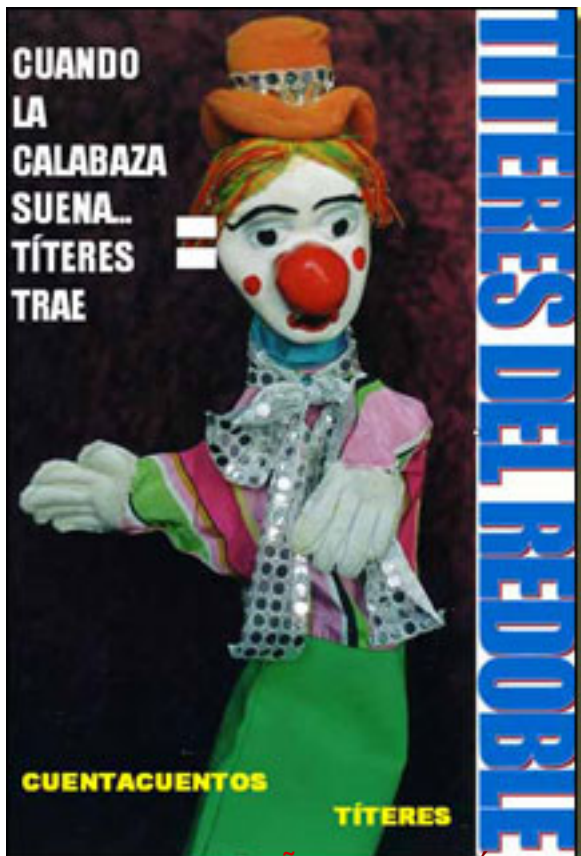

Cuando la calabaza suena..títeres trae, 2

Escrito por www.madridteatro.net
Jueves, 13 de Mayo de 2010 11:29 -

~~CUANDO LA CALABAZA SUENA... TÍTERES TRAE~~ **GRADA**
Del 1 al 29 de Octubre de 2006 ~~domingos~~ **domingos** ~~12:30~~ **12:30** horas

Los domingos de ~~Cuando la calabaza suena...~~ bajo la dirección **Patricia Bontas** , pres

Argumento :

El espectáculo esta integrado por una pantom

Cuento con Clara

Elsa Bornemann.