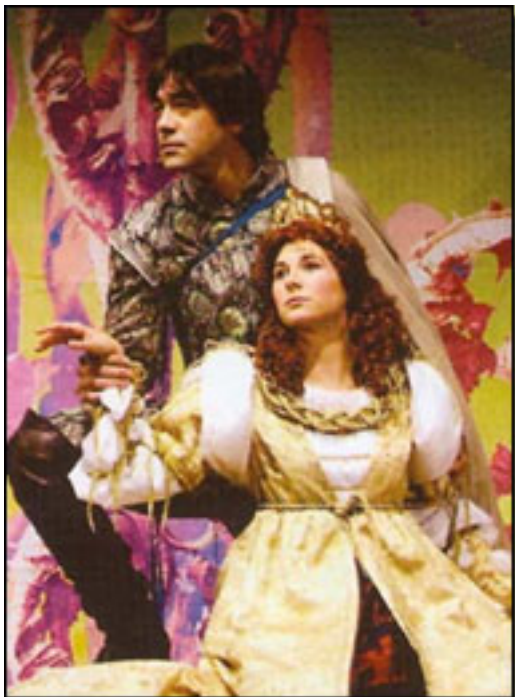

La Bella Durmiente. Teatro San Pol.

Escrito por www.madridteatro.net

Sábado, 17 de Abril de 2010 10:22 - Actualizado Jueves, 13 de Mayo de 2010 08:51

LA BELLA DURMIENTE EN EL TEATRO SANPOL

[2004-12-16]

El Teatro San Pol especializado, desde hace muchos años, en espectáculos

LA BELLA DURMIENTE

EN EL

Desde el 4 de diciembre hasta el 13 de febrero

□

La Bella Durmiente. Teatro San Pol.

Escrito por www.madridteatro.net

Sábado, 17 de Abril de 2010 10:22 - Actualizado Jueves, 13 de Mayo de 2010 08:51

■ El **Teatro San Pol** especializado, desde hace muchos años, en espectáculos para niños, presenta *La Bella Durmiente* por la **Compañía La Bicicleta**, una versión libre y muy peculiar de **Julio Jaime Fischtel**.

Tchaikovsky es la música sobre la que se construyen las coreografías de **María Alegría**

y

Javire Yuguero

para este inmortal cuento, iluminado de modo especial con una poética de cuento de hadas.

Argumento: La princesita Aurora encuentra una rueca, escondida en las almenas del castillo a fin de que la maldición no se cumpla. Del país se habían quitado todo elemento punzante. Pero esa rueca estaba allí esperándola y Aurora se pincha con ella. Inmediatamente la maldición cae sobre el palacio y todos entran en un gran sueño de cien años. Un joven príncipe será el salvador.