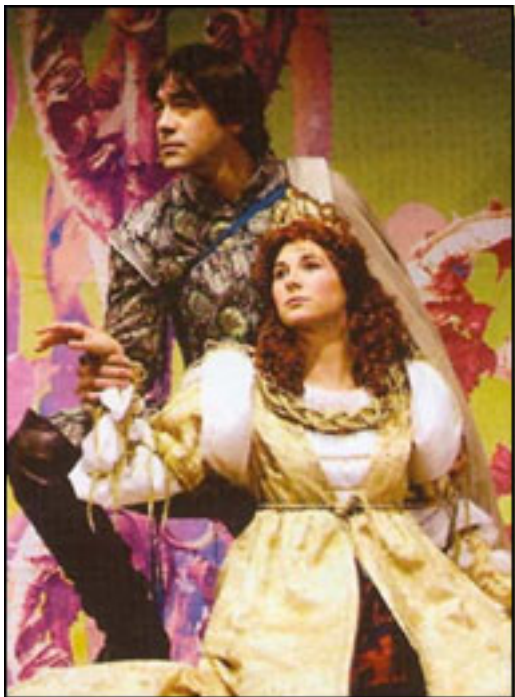

La Bella Durmiente. Teatro San Pol.

Escrito por www.madridteatro.net

Sábado, 17 de Abril de 2010 10:22 - Actualizado Jueves, 13 de Mayo de 2010 08:51

LA BELLA DURMIENTE EN EL TEATRO SANPOL

[2004-12-16]

El Teatro San Pol especializado, desde hace muchos años, en espectáculos

LA BELLA DURMIENTE

EN EL

Desde el 4 de diciembre hasta el 13 de febrero

La Bella Durmiente. Teatro San Pol.

Escrito por www.madridteatro.net

Sábado, 17 de Abril de 2010 10:22 - Actualizado Jueves, 13 de Mayo de 2010 08:51

■ El **Teatro San Pol** especializado, desde hace muchos años, en espectáculos para niños, presenta *La Bella Durmiente* por la **Compañía La Bicicleta**, una versión libre y muy peculiar de **Julio Jaime Fischtel**.

Tchaikovsky es la música sobre la que se construyen las coreografías de **María Alegría**

y

Javire Yuguero

para este inmortal cuento, iluminado de modo especial con una poética de cuento de hadas.

Argumento: La princesita Aurora encuentra una rueca, escondida en las almenas del castillo a fin de que la maldición no se cumpla. Del país se habían quitado todo elemento punzante. Pero esa rueca estaba allí esperándola y Aurora se pincha con ella. Inmediatamente la maldición cae sobre el palacio y todos entran en un gran sueño de cien años. Un joven príncipe será el salvador.